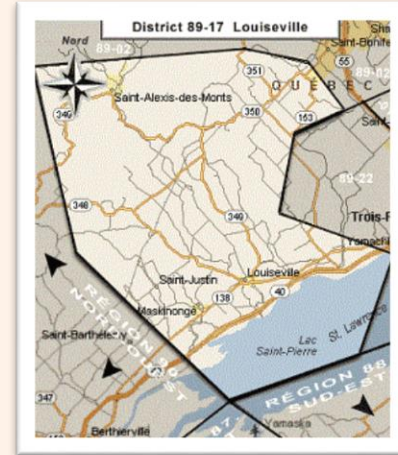

Info sur **DISTRICT 89-17** **LOUISEVILLE**

Dix groupes AA font partie du district de Louiseville, quatre tiennent leur réunion à Louiseville, deux à Yamachiche, les autres à St-Alexis, St-Édouard, Charette et Ste-Ursule.