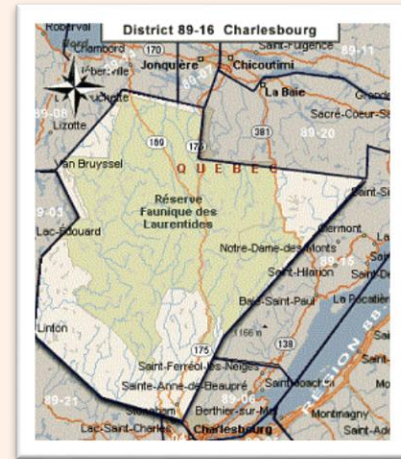

Info sur DISTRICT 89-16 CHARLESBOURG

Dix-sept groupes AA font partie du district de Charlesbourg. Neuf ont lieu à Charlesbourg, quatre à Beauport, un à Château-Richer, un à Beaupré, un à Ste-Anne-de-Beaupré et un à St-Pierre de l'Isle-d'Orléans.

Les groupes du district ont mis sur pied plusieurs comités pour les aider dans la poursuite de leur objectif premier, dont l'Information publique, la 12^e Étape (écoute téléphonique), la Vigne, le Congrès.