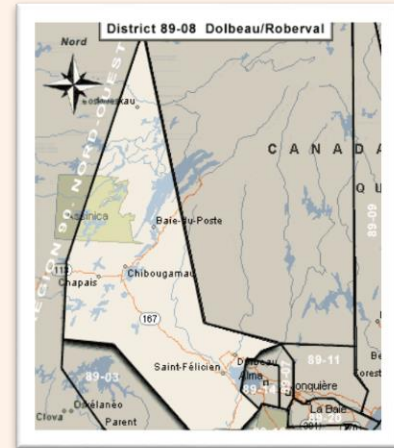

Info sur DISTRICT 89-08 DOLBEAU - ROBERVAL

Vingt (20) groupes AA font partie du District. Les réunions sont réparties dans les localités suivantes: Chambord (1), Chibougamau (2), Desbiens (1), Dolbeau (7), La Doré (1), Mashteuiatsh (1), Mistissini (1), Obedjiwan (1), Roberval (2), St-Félicien (2) et St-Prime (1). – Parmi ces groupes il y a 3 groupes autochtones dont deux anglais et un français.